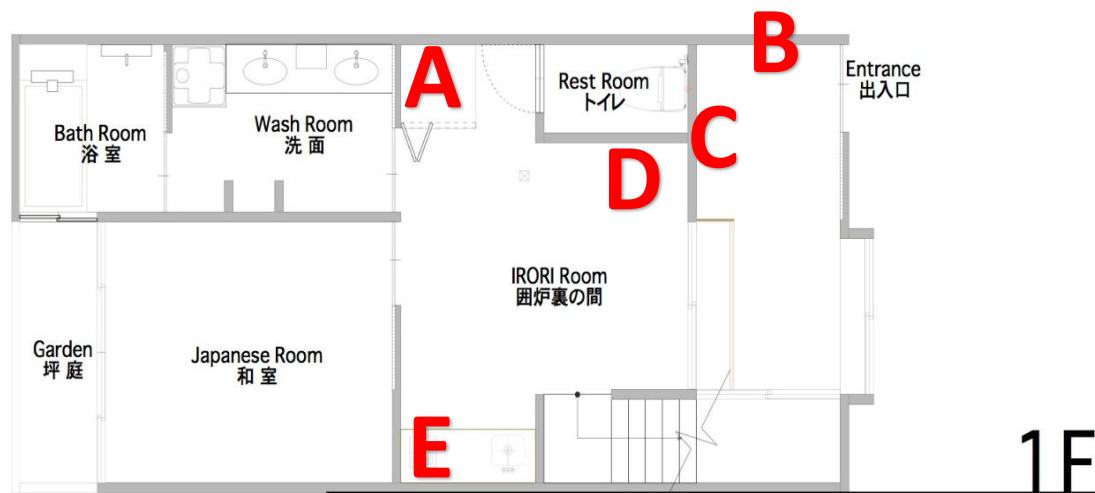

1. **B** 足洗い場 ・ リードフック
2. **C** 足洗桶 ・ 犬用ごみ箱
3. **D** 犬用トイレ
4. **E** 犬用お皿
5. **F** 犬用マットレス